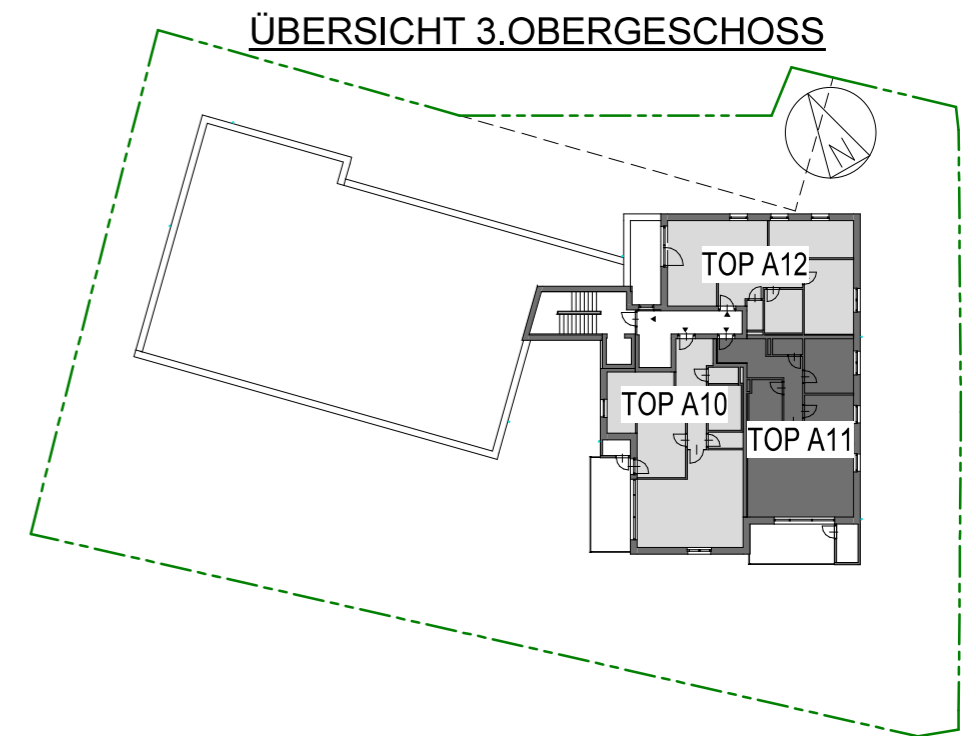

FREIRAUM
FREISTADT

FREIRAUM 3-RAUM

TOP A11

A11-03	82,13 m ²
Loggia	14,48 m ²
L-AR.	3,65 m ²