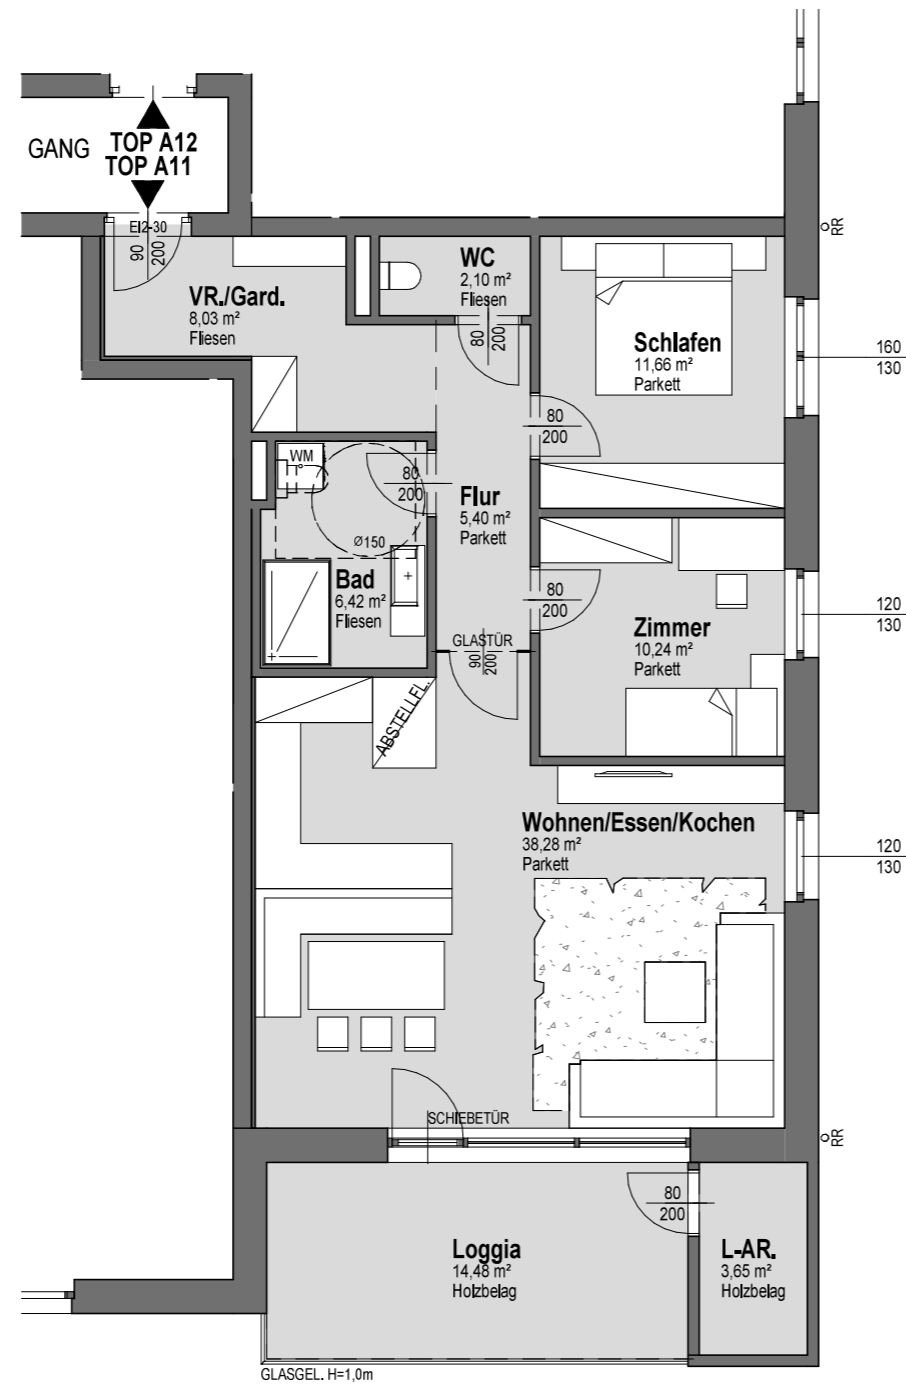

FREIRAUM
FREISTADT

FREIRAUM 3-RAUM

TOP A11

A11-03	82,13 m ²
Loggia	14,48 m ²
L-AR.	3,65 m ²