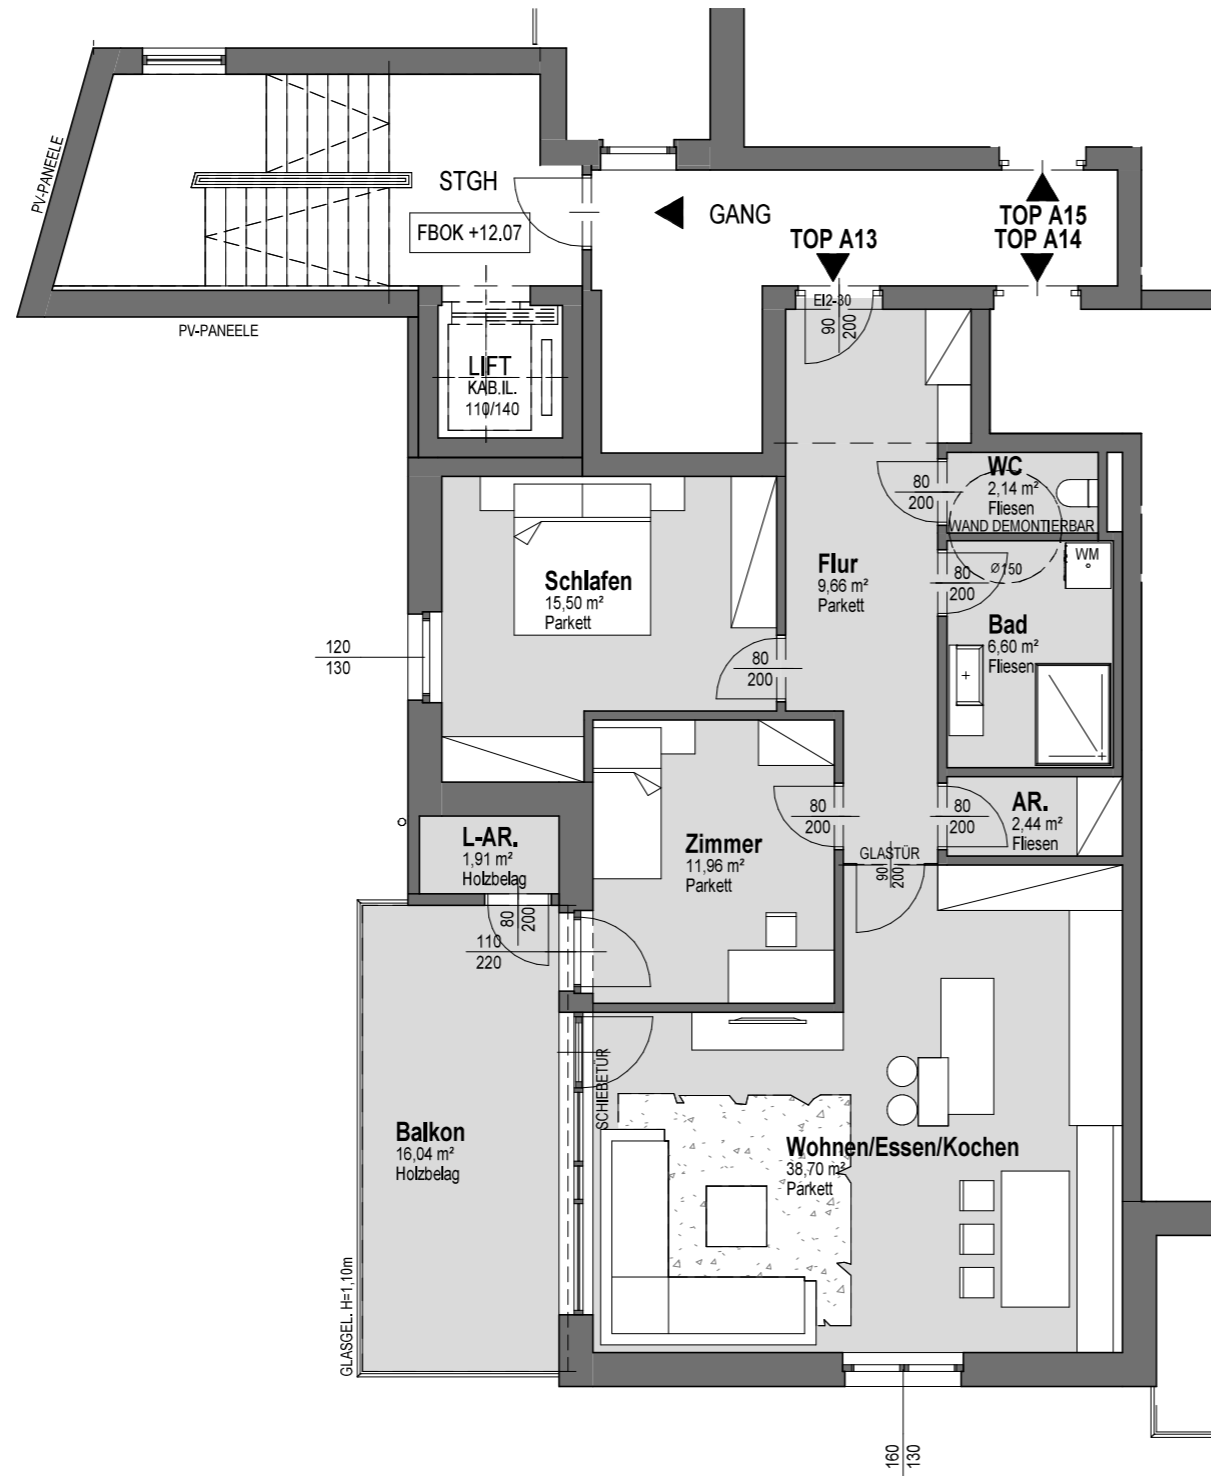

FREIRAUM
FREISTADT

ÜBERSICHT 4.OBERGESCHOSS

FREIRAUM 3-RAUM

TOP A13

A13-04	91,33 m ²
Balkon	16,04 m ²
L-AR.	1,91 m ²