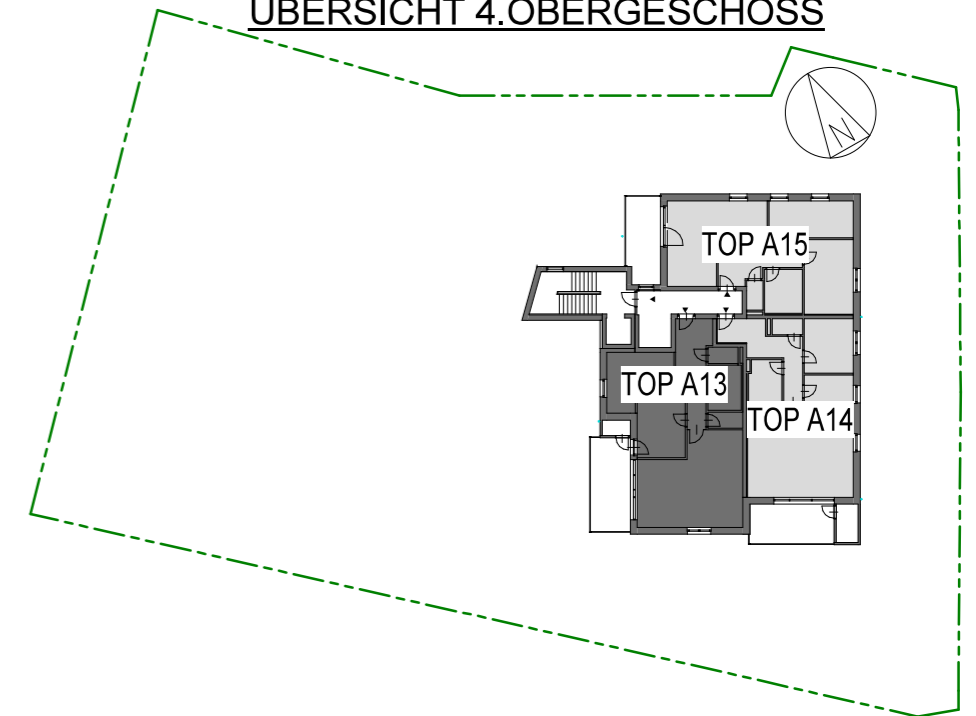

FREIRAUM
FREISTADT

ÜBERSICHT 4.OBERGESCHOSS

FREIRAUM 3-RAUM

TOP A13

A13-04	91,33 m ²
Balkon	16,04 m ²
L-AR.	1,91 m ²