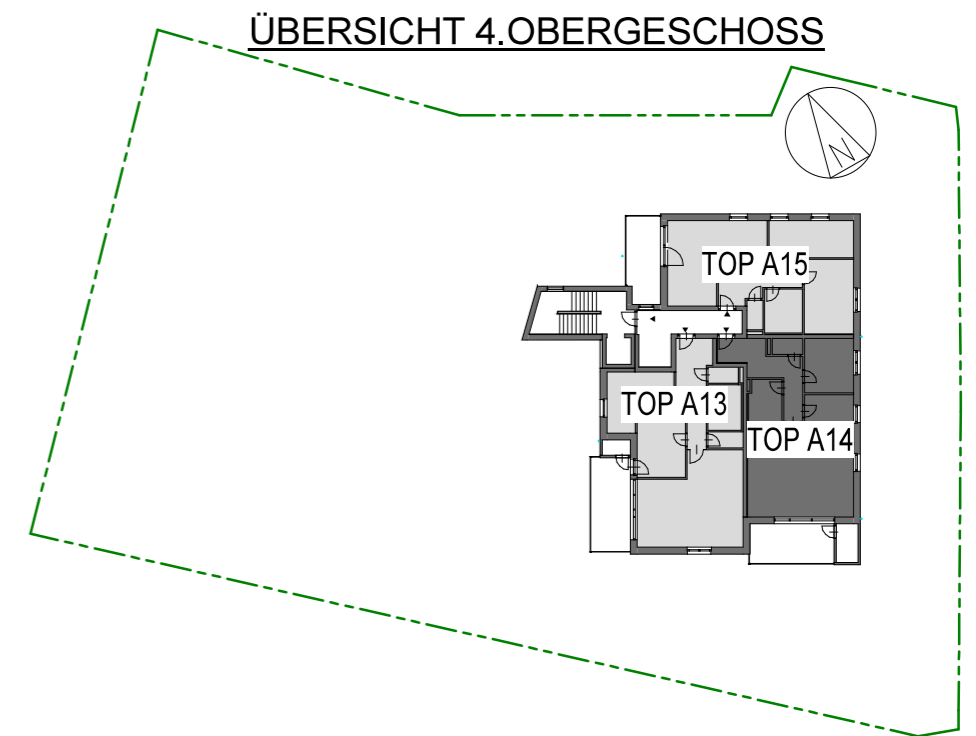

FREIRAUM
FREISTADT

FREIRAUM 3-RAUM

TOP A14

A14-04	82,13 m ²
Loggia	14,48 m ²
L-AR.	3,65 m ²