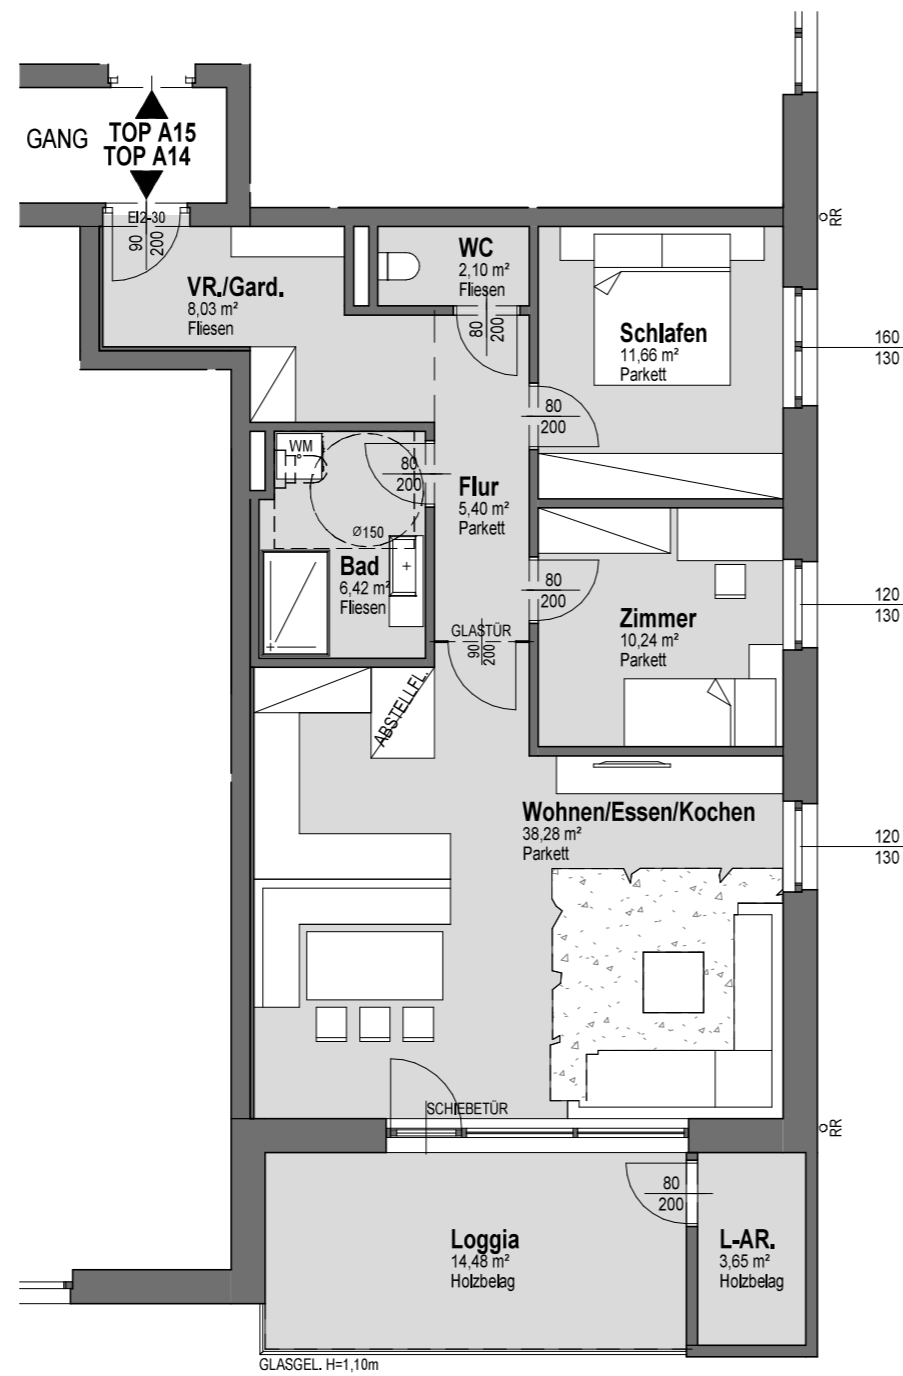

FREIRAUM
FREISTADT

FREIRAUM 3-RAUM

TOP A14

A14-04	82,13 m ²
Loggia	14,48 m ²
L-AR.	3,65 m ²