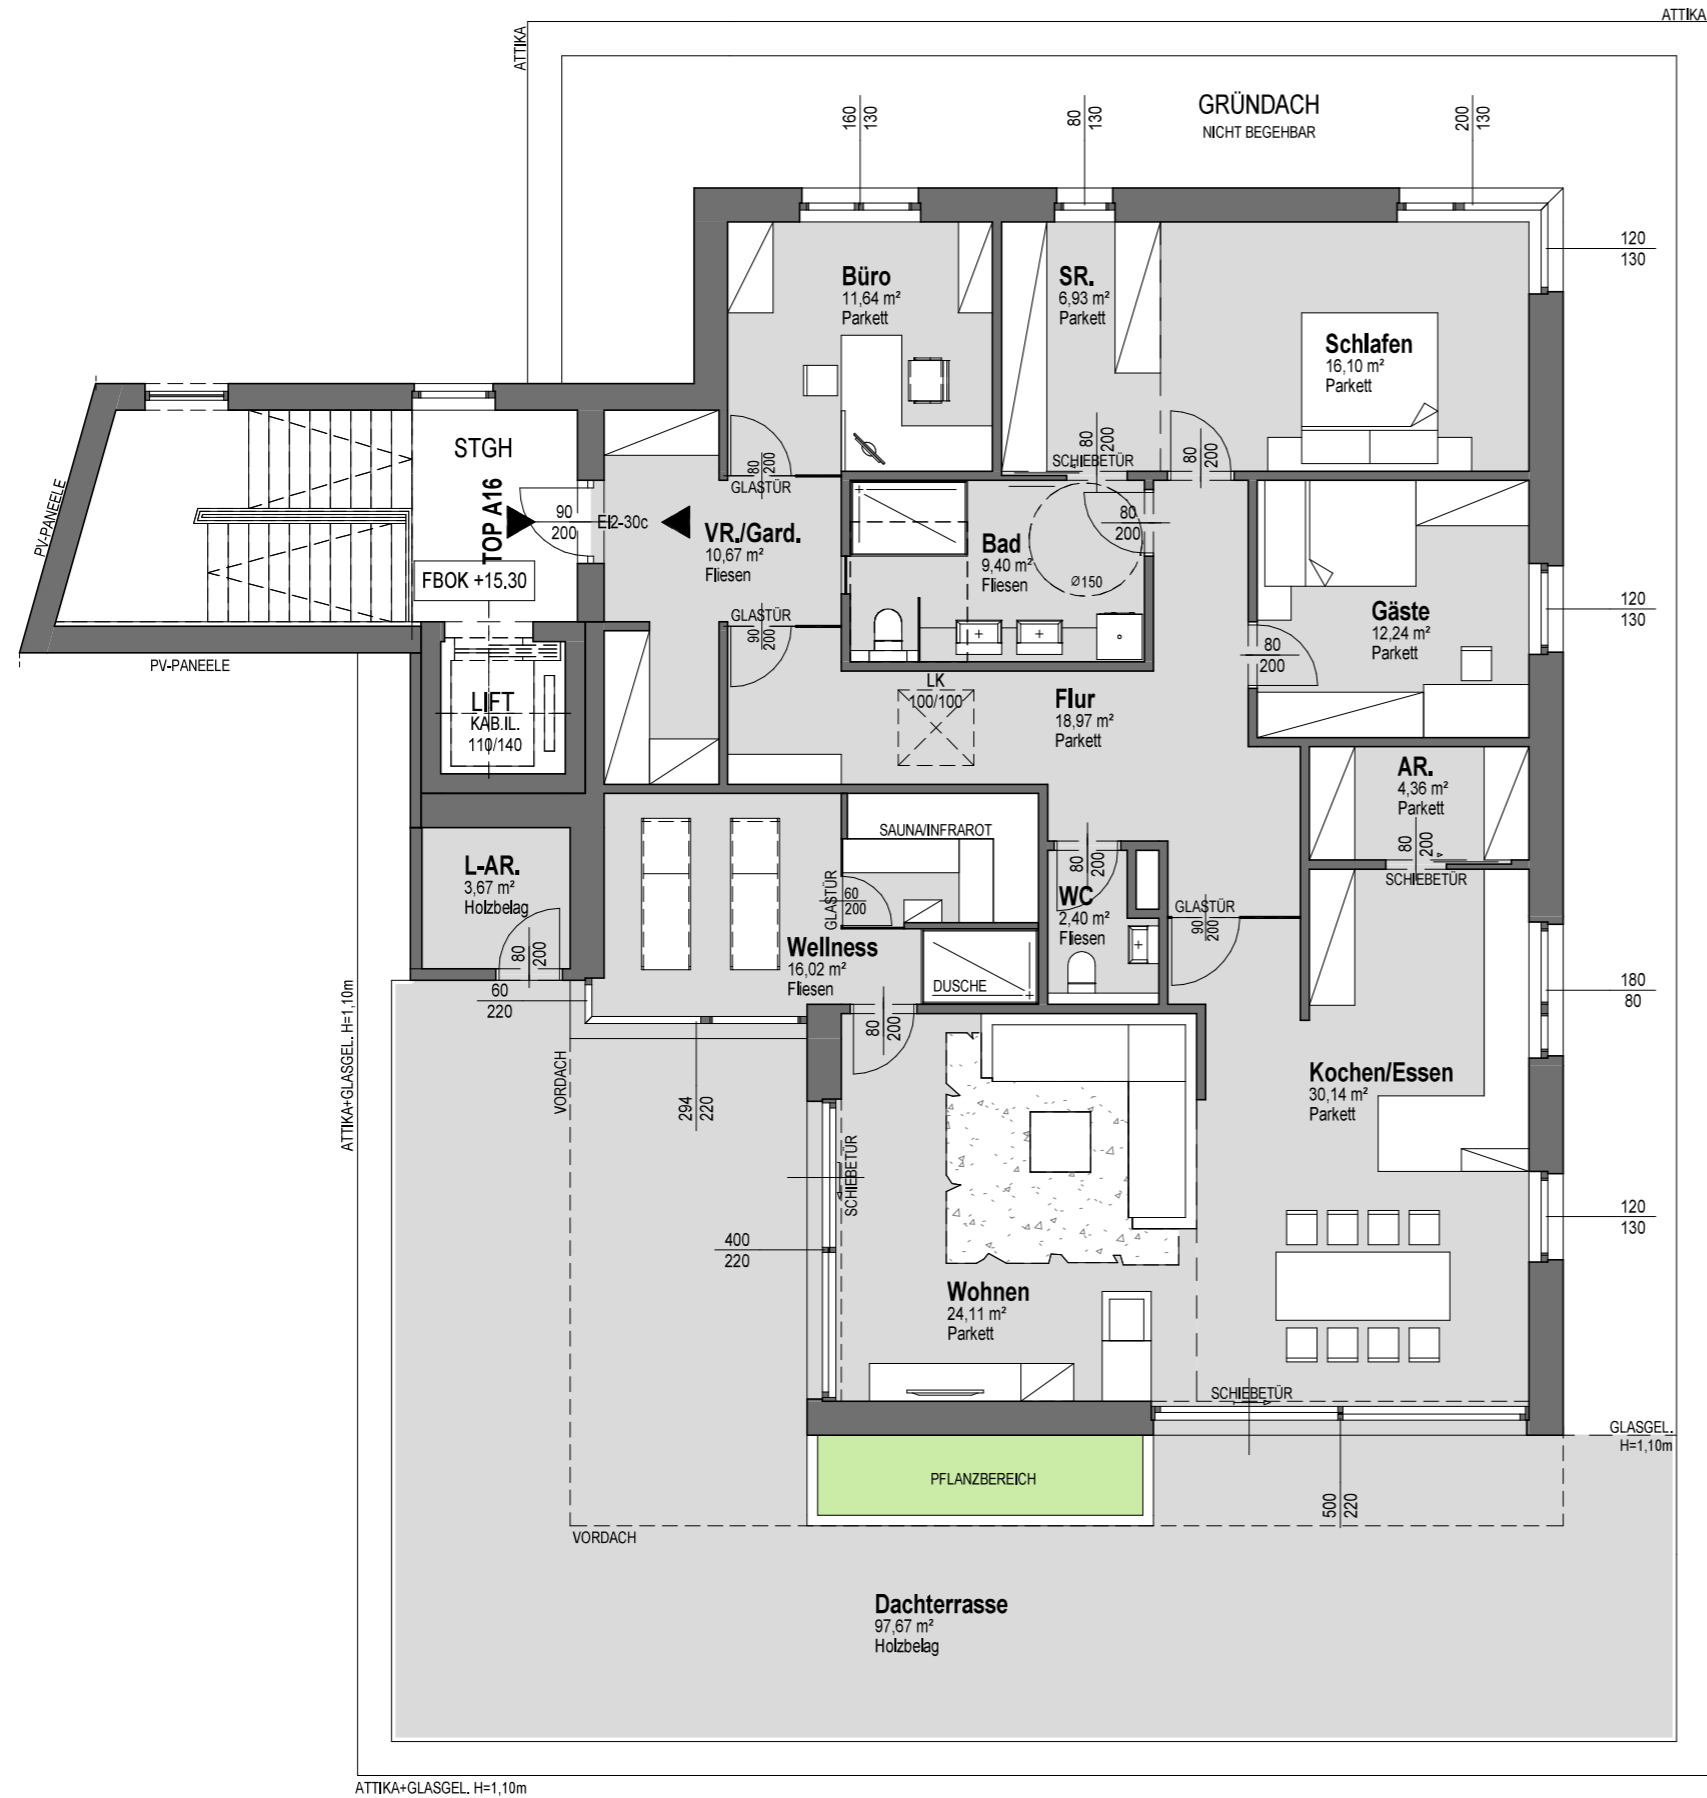

FREIRAUM
FREISTADT

ÜBERSICHT 5.OBERGESCHOSS

FREIRAUM 4-RAUM

TOP A16

A16-05	162,99 m ²
Dachterrasse	97,67 m ²
L-AR.	3,67 m ²