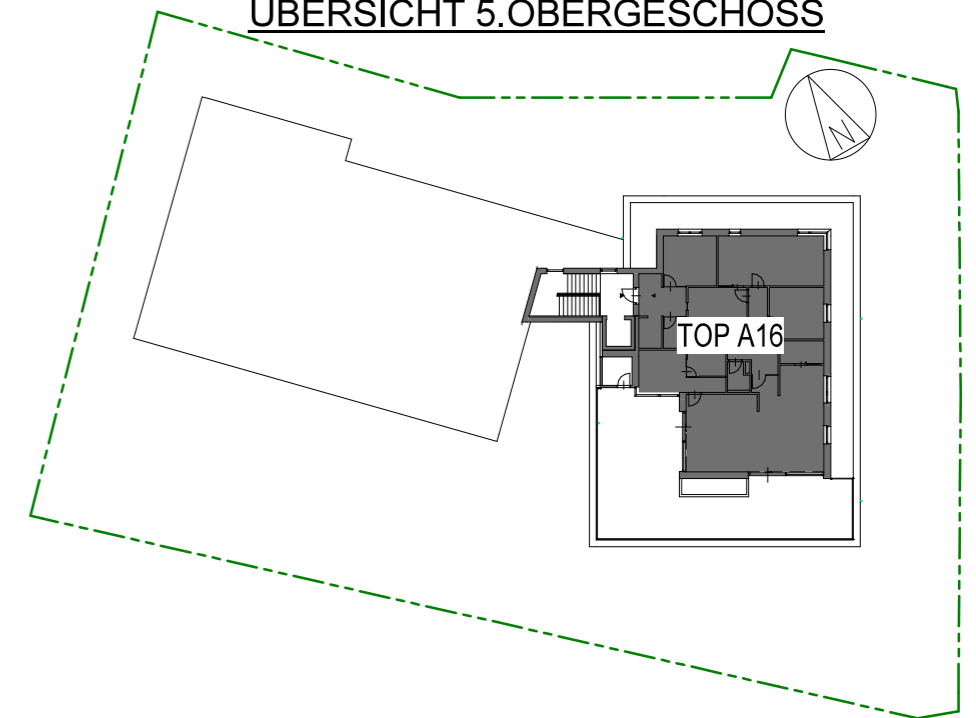

FREIRAUM
FREISTADT

ÜBERSICHT 5.OBERGESCHOSS

FREIRAUM 4-RAUM

TOP A16

A16-05	162,99 m ²
Dachterrasse	97,67 m ²
L-AR.	3,67 m ²