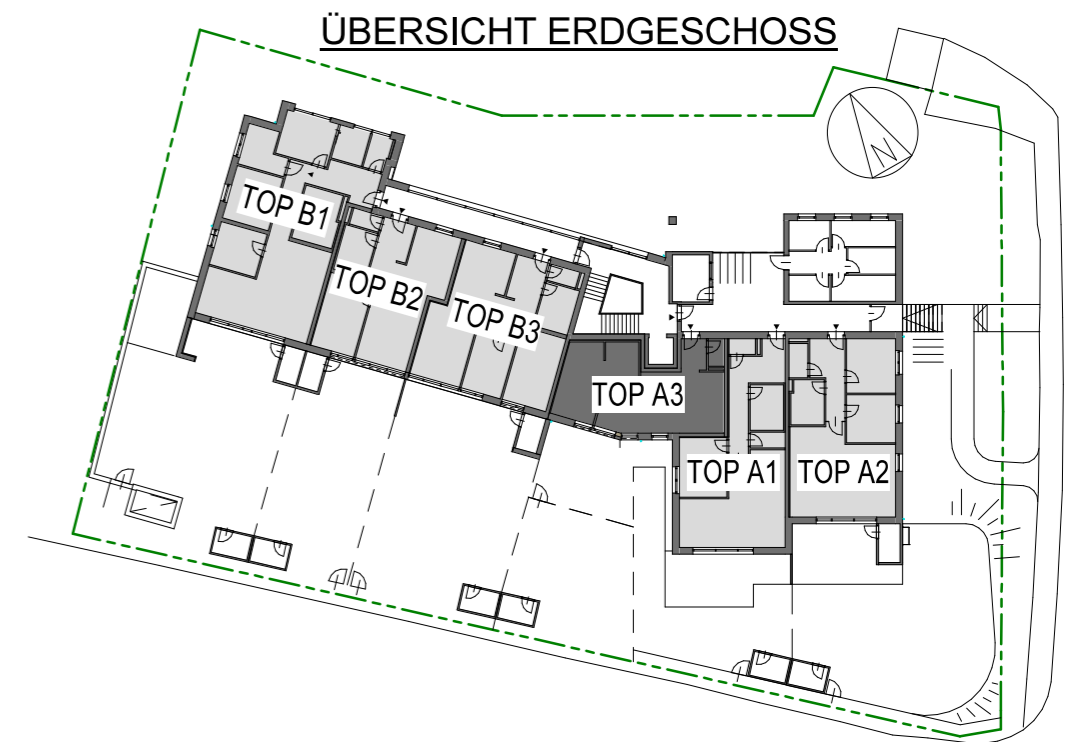

FREIRAUM
FREISTADT

FREIRAUM 2-RAUM

TOP A3

A3-00	56,77 m ²
Terrasse	15,16 m ²