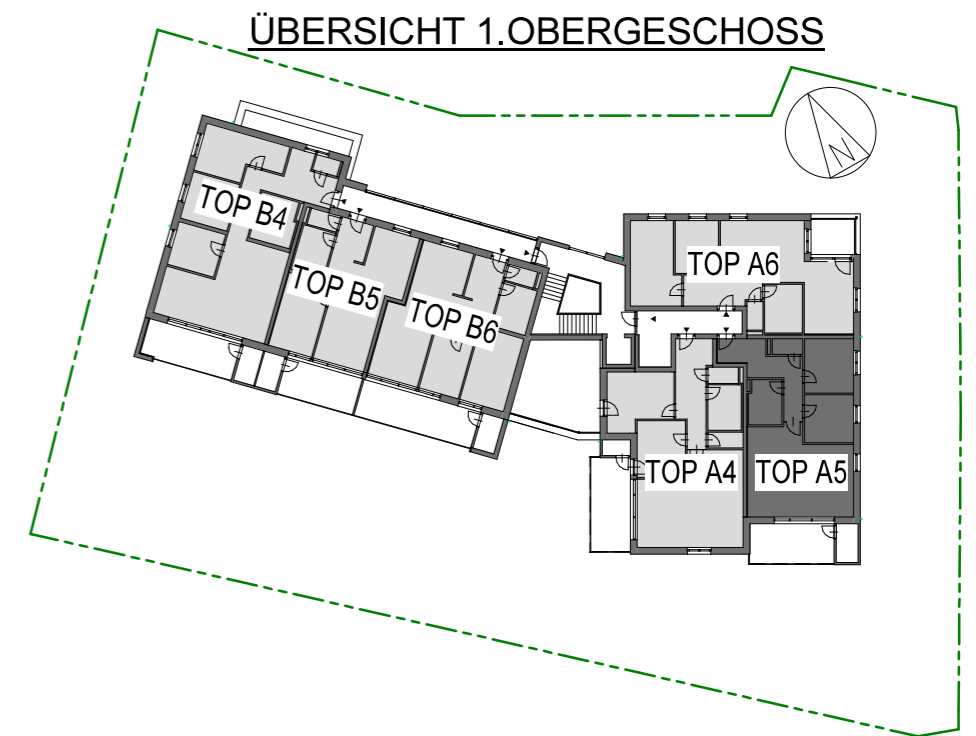

FREIRAUM
FREISTADT

FREIRAUM 3-RAUM

TOP A5

A5-01	82,13 m ²
Loggia	14,48 m ²
L-AR.	3,65 m ²