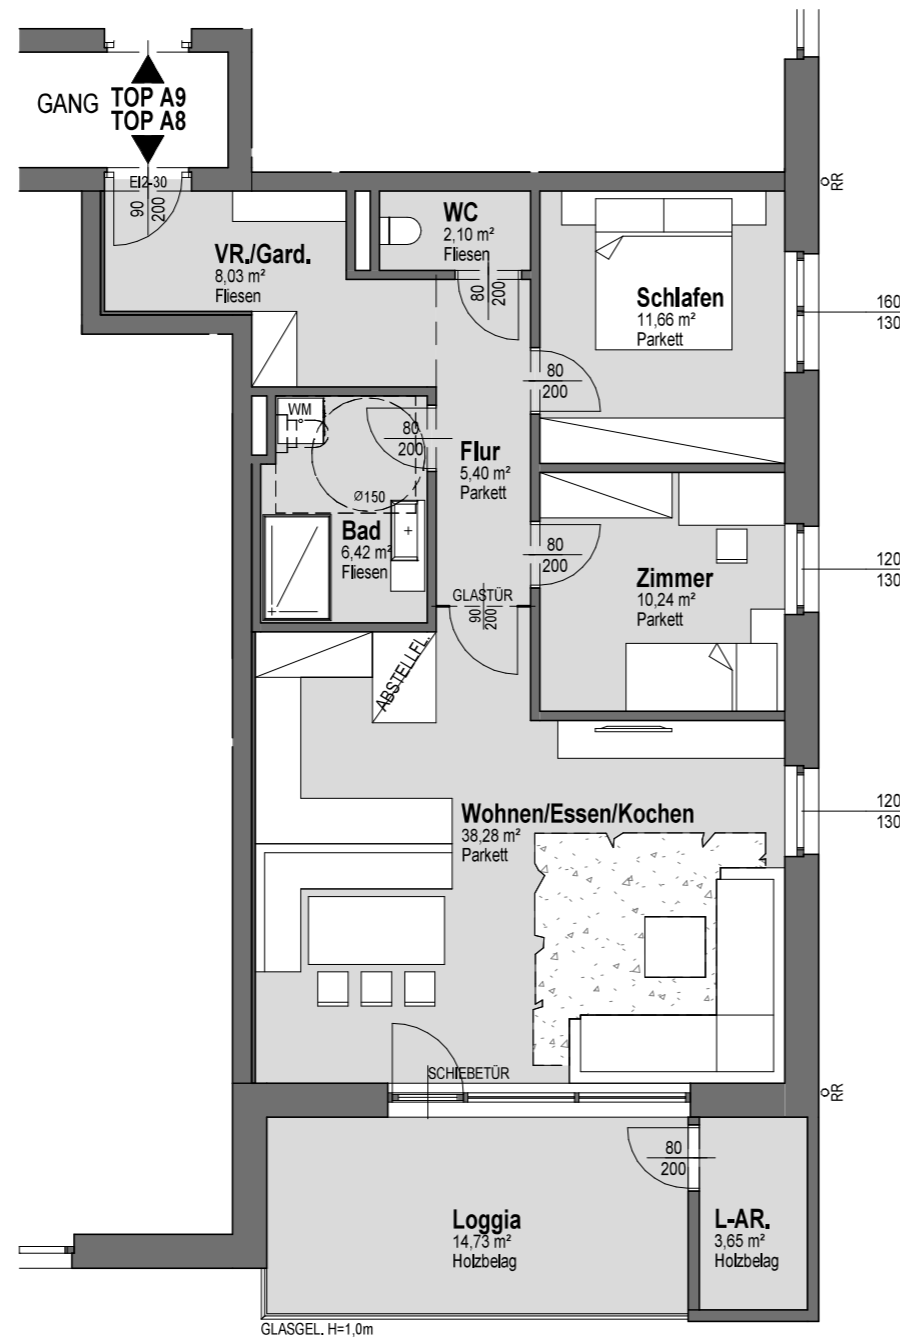

**FREIRAUM**  
FREISTADT

## FREIRAUM 3-RAUM

### TOP A8

A8-02	82,13 m <sup>2</sup>
Loggia	14,73 m <sup>2</sup>
L-AR.	3,65 m <sup>2</sup>