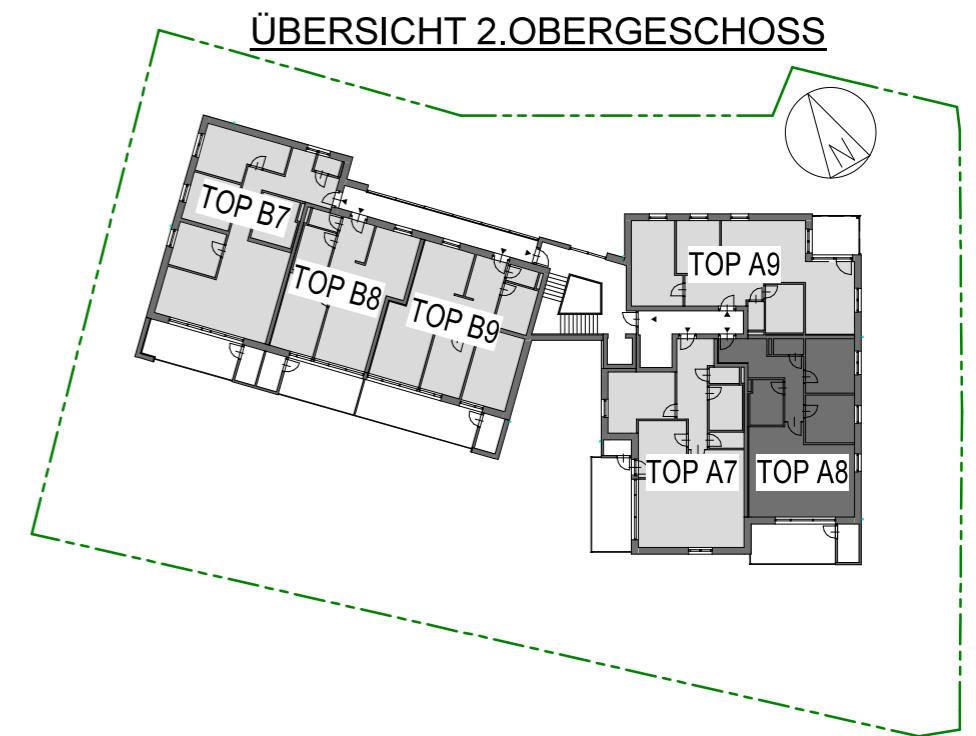

## FREIRAUM 3-RAUM

### TOP A8

A8-02	82,13 m <sup>2</sup>
Loggia	14,73 m <sup>2</sup>
L-AR.	3,65 m <sup>2</sup>