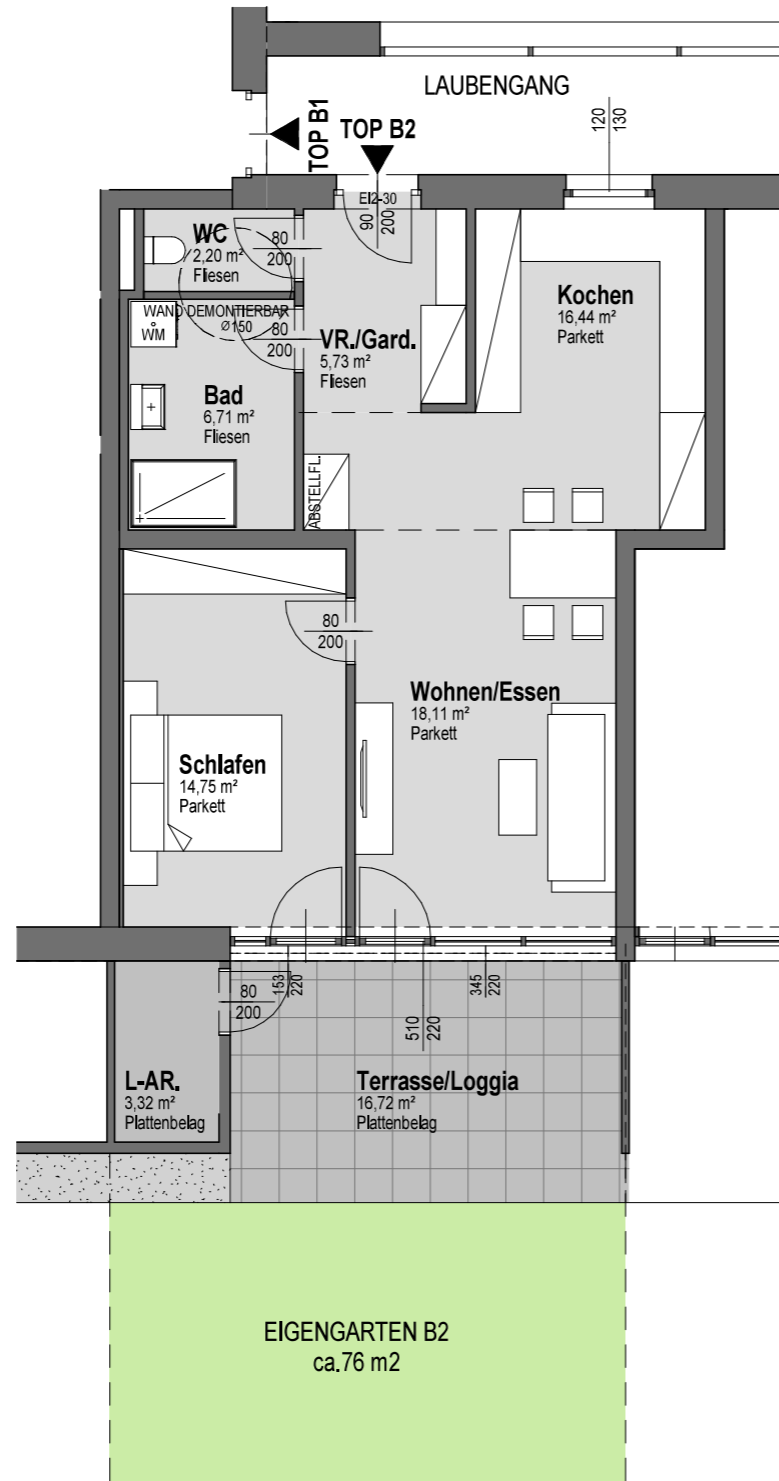

**FREIRAUM**  
FREISTADT

## FREIRAUM 2-RAUM

### TOP B2

B2-00	63,94 m <sup>2</sup>
L-AR.	3,32 m <sup>2</sup>
Terrasse/Loggia	16,72 m <sup>2</sup>