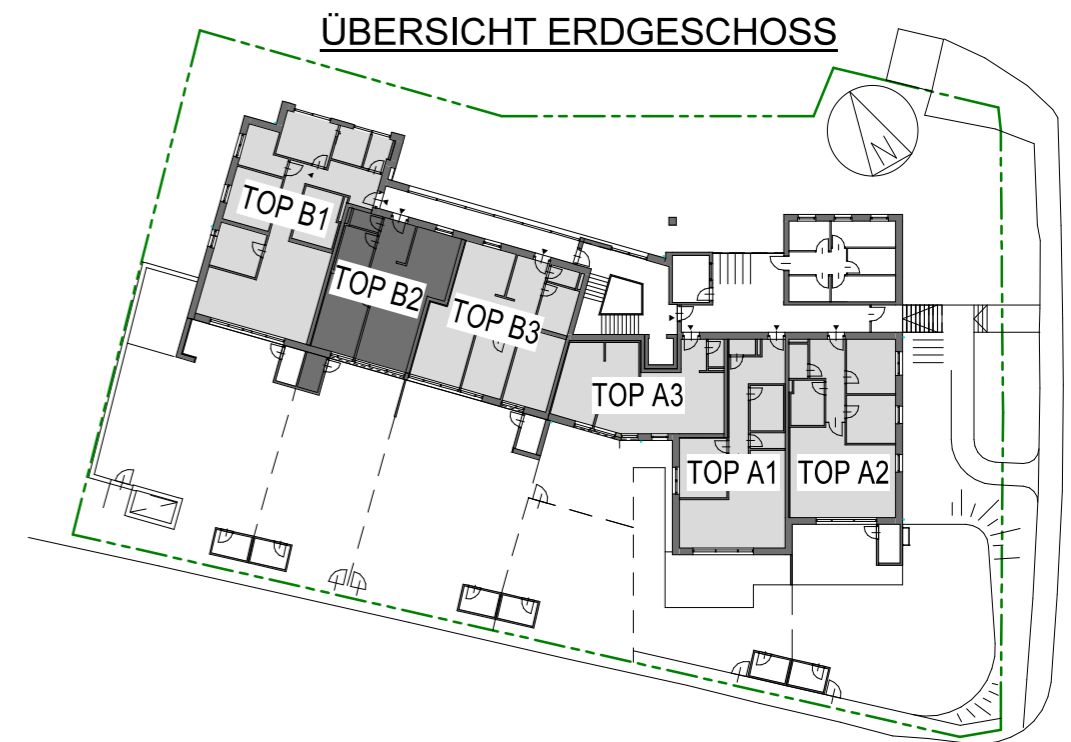

## FREIRAUM 2-RAUM

### TOP B2

B2-00	63,94 m <sup>2</sup>
L-AR.	3,32 m <sup>2</sup>
Terrasse/Loggia	16,72 m <sup>2</sup>