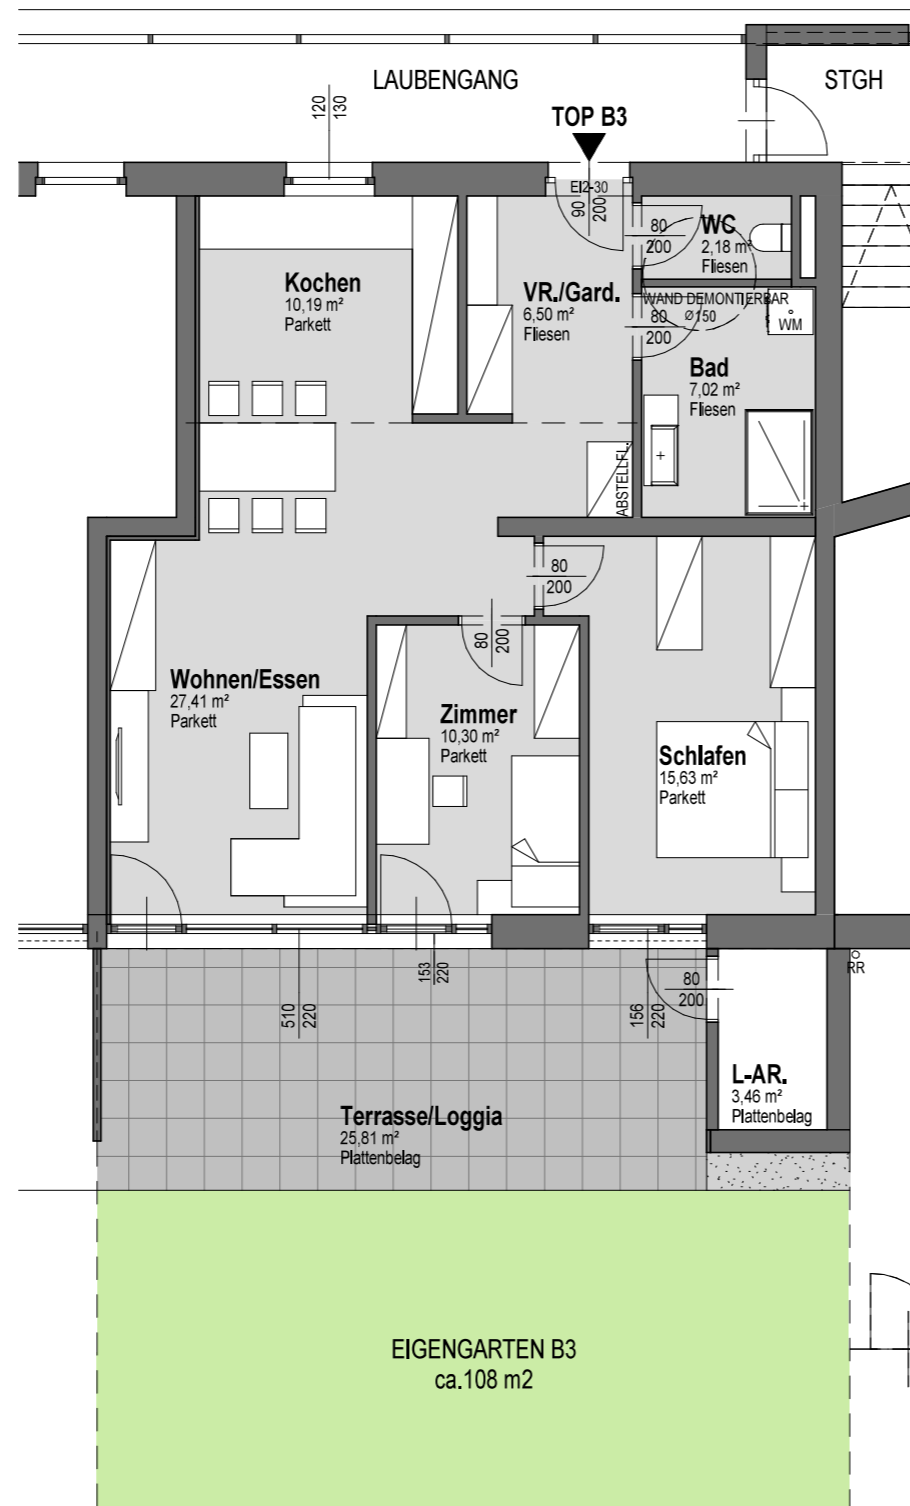

**FREIRAUM**  
FREISTADT

## FREIRAUM 3-RAUM

### TOP B3

B3-00	79,22 m <sup>2</sup>
Terrasse/Loggia	25,81 m <sup>2</sup>
L-AR.	3,46 m <sup>2</sup>