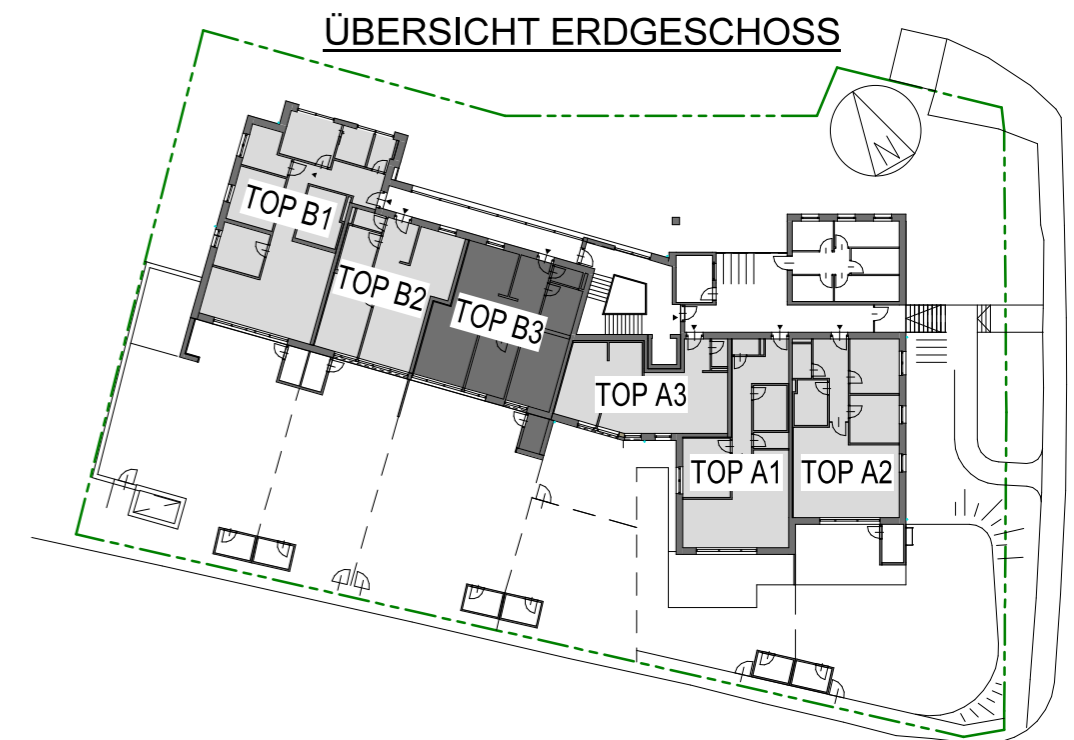

## FREIRAUM 3-RAUM

### TOP B3

B3-00	79,22 m <sup>2</sup>
Terrasse/Loggia	25,81 m <sup>2</sup>
L-AR.	3,46 m <sup>2</sup>