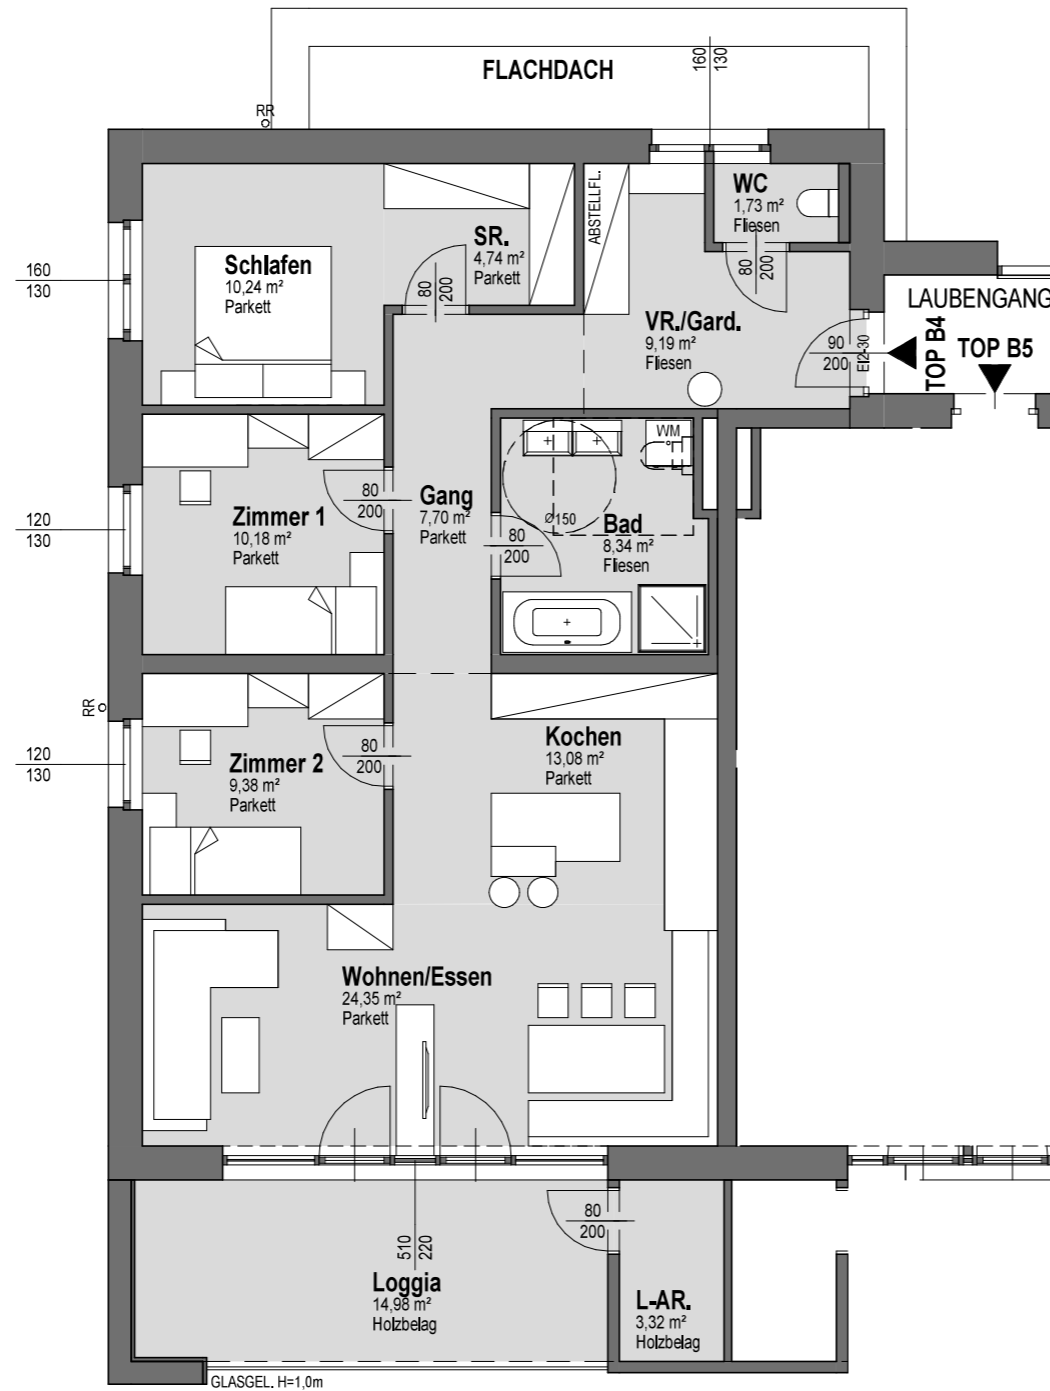

FREIRAUM
FREISTADT

FREIRAUM 4-RAUM

TOP B4

B4-01	98,93 m ²
Loggia	14,98 m ²
L-AR.	3,32 m ²