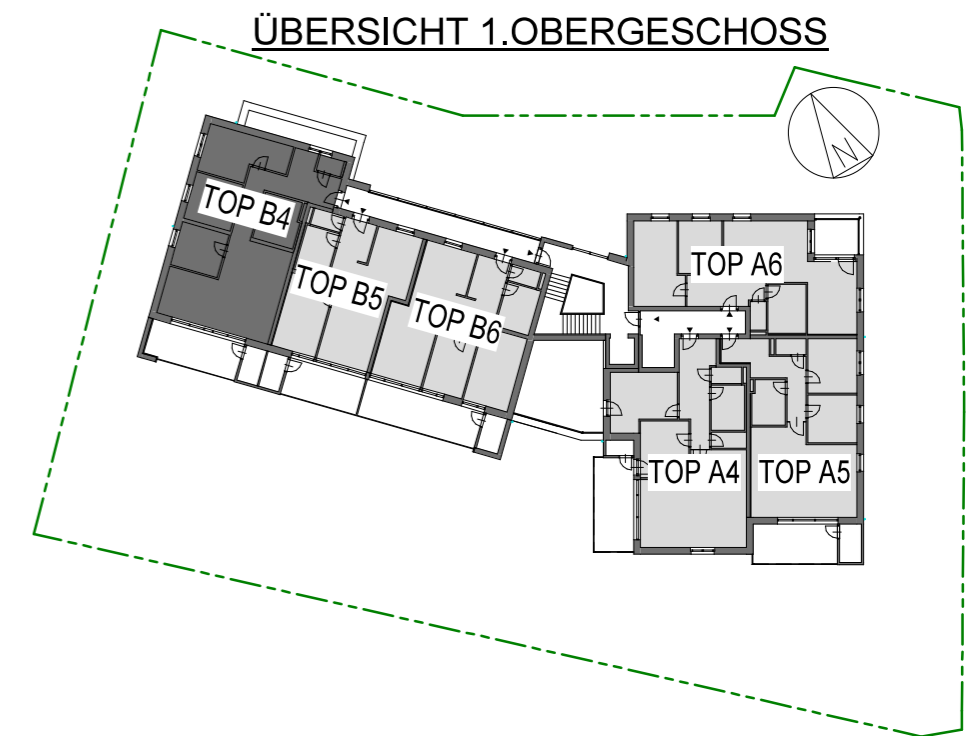

FREIRAUM
FREISTADT

FREIRAUM 4-RAUM

TOP B4

B4-01	98,93 m ²
Loggia	14,98 m ²
L-AR.	3,32 m ²