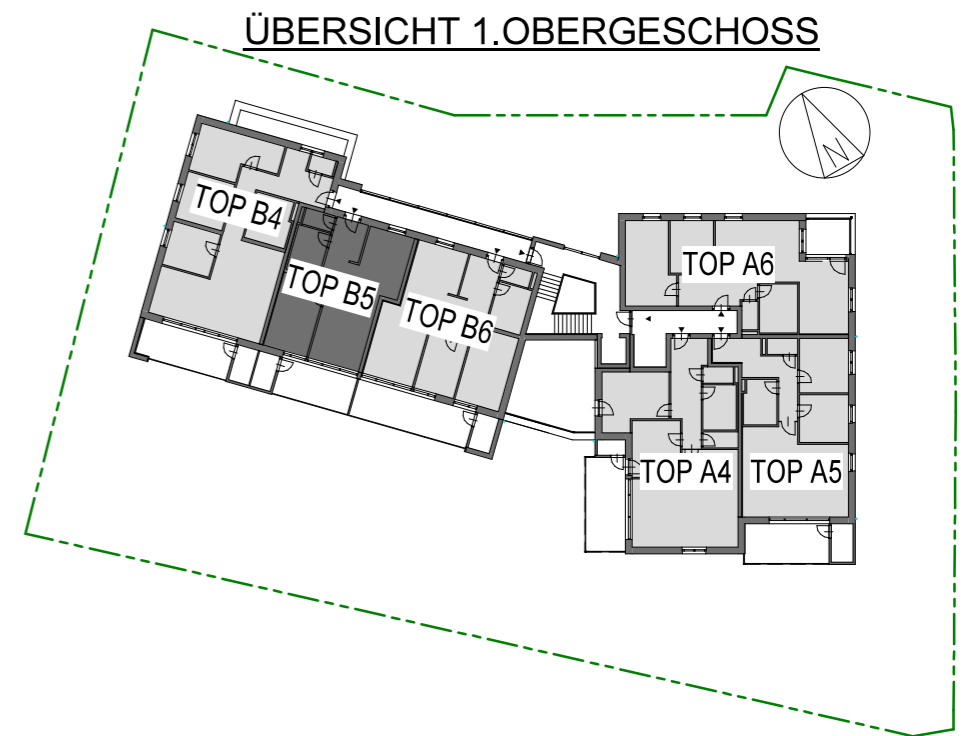

FREIRAUM
FREISTADT

FREIRAUM 2-RAUM

TOP B5

B5-01	63,94 m ²
L-AR.	3,32 m ²
Loggia	12,54 m ²