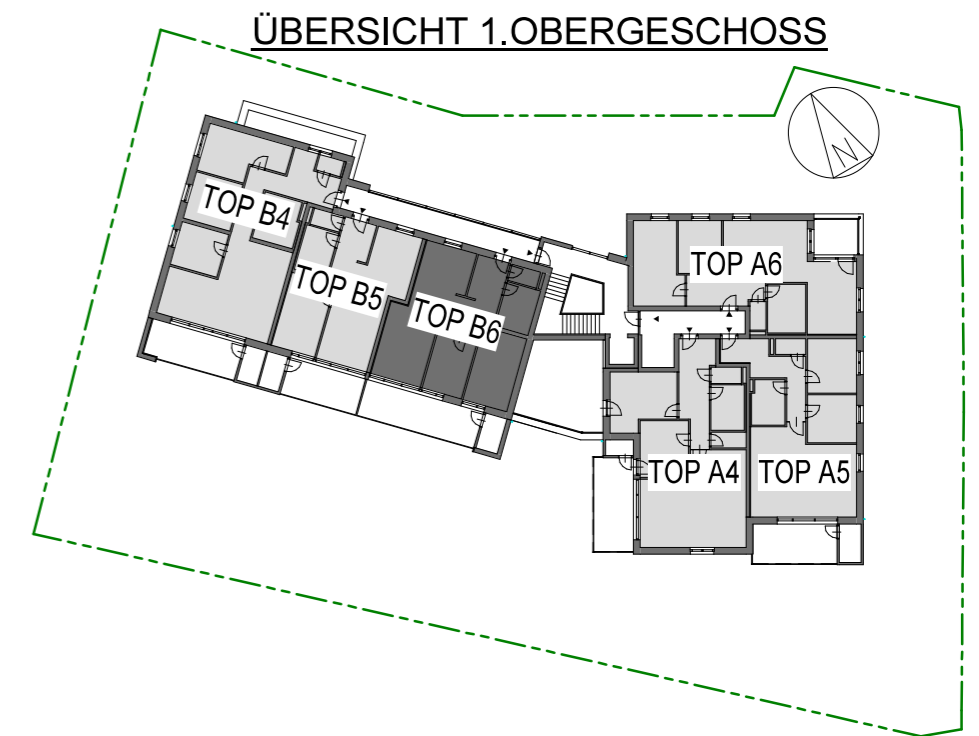

## FREIRAUM 3-RAUM

### TOP B6

B6-01	79,22 m <sup>2</sup>
Loggia	19,36 m <sup>2</sup>
L-AR.	3,46 m <sup>2</sup>