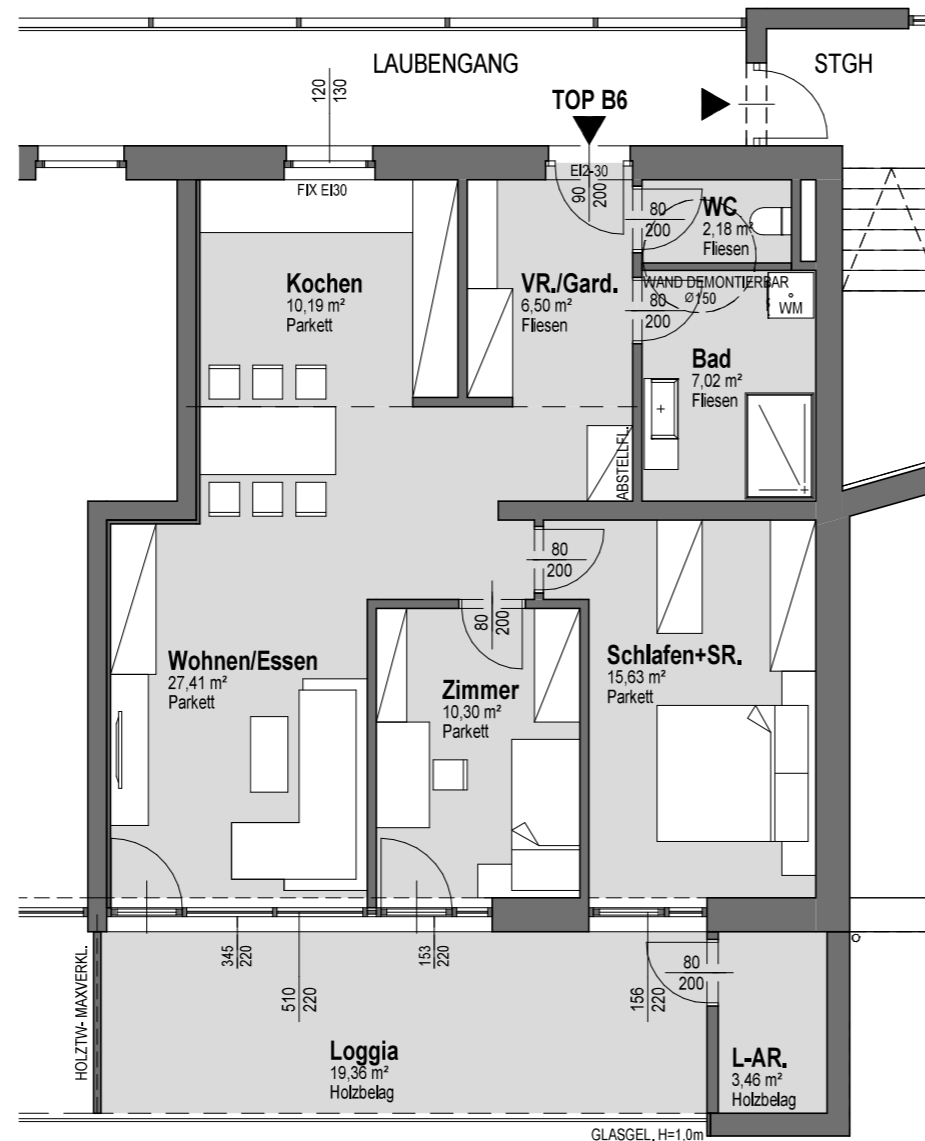

**FREIRAUM**  
FREISTADT

## FREIRAUM 3-RAUM

### TOP B6

B6-01	79,22 m <sup>2</sup>
Loggia	19,36 m <sup>2</sup>
L-AR.	3,46 m <sup>2</sup>