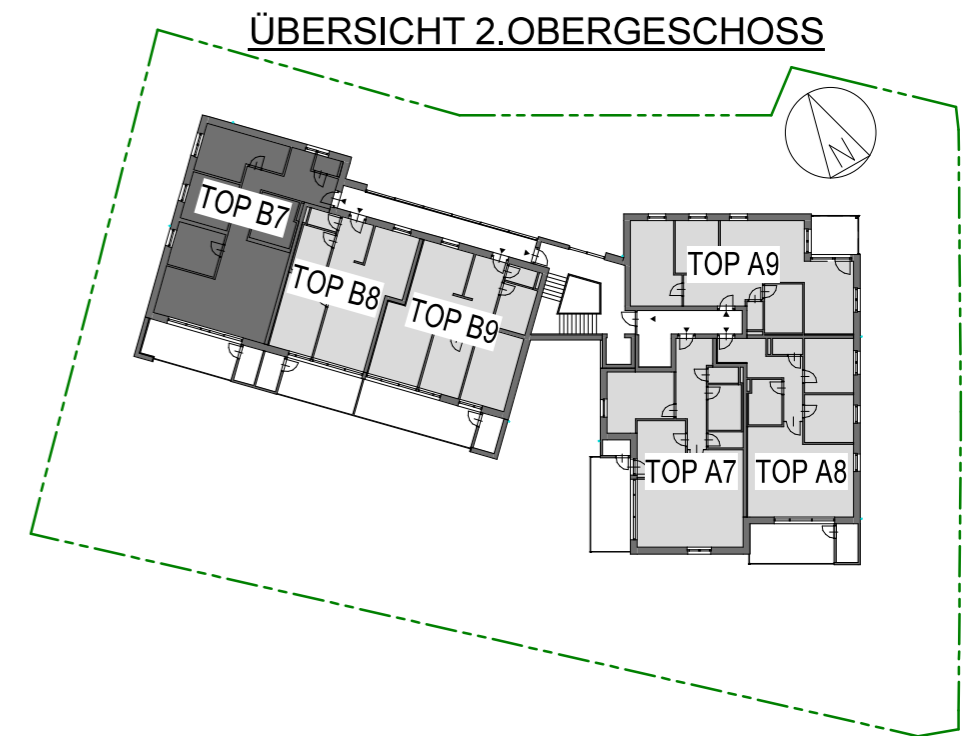

FREIRAUM
FREISTADT

FREIRAUM 4-RAUM

TOP B7

B7-02	98,93 m ²
Loggia	14,98 m ²
L-AR.	3,32 m ²