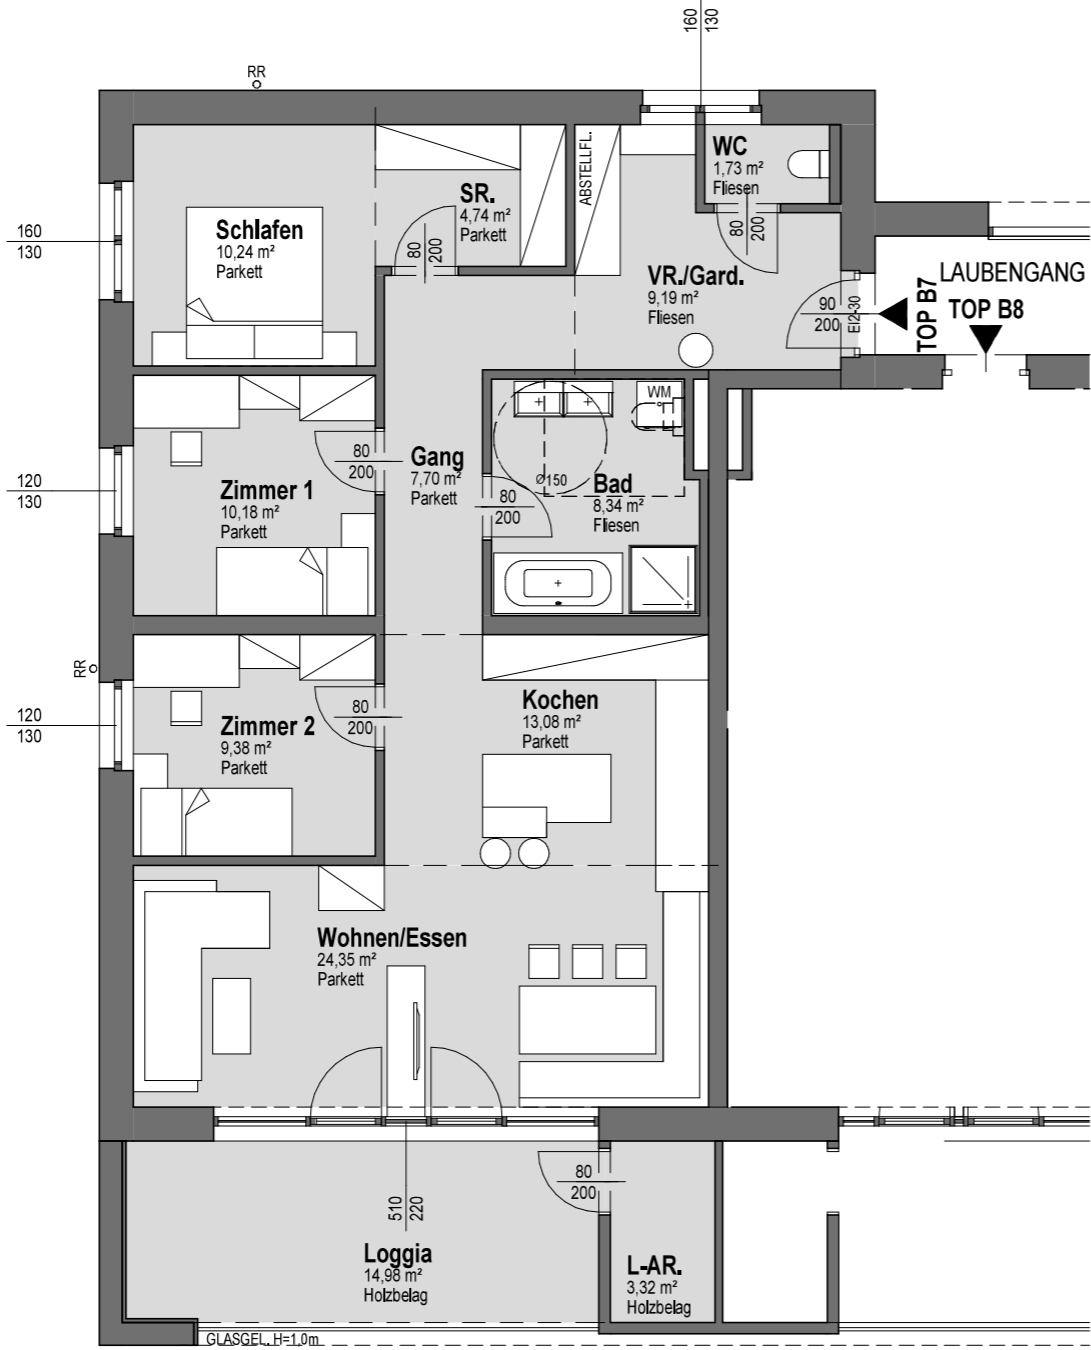

FREIRAUM
FREISTADT

FREIRAUM 4-RAUM

TOP B7

B7-02	98,93 m ²
Loggia	14,98 m ²
L-AR.	3,32 m ²