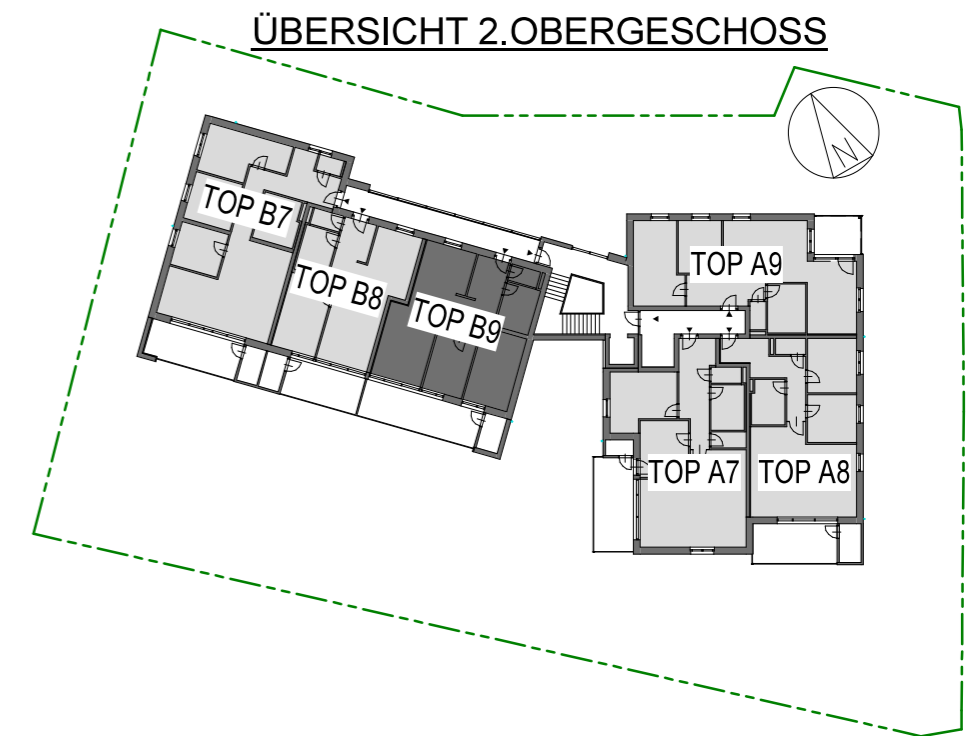

FREIRAUM
FREISTADT

FREIRAUM 3-RAUM

TOP B9

B9-02	79,22 m ²
Loggia	19,36 m ²
L-AR.	3,46 m ²