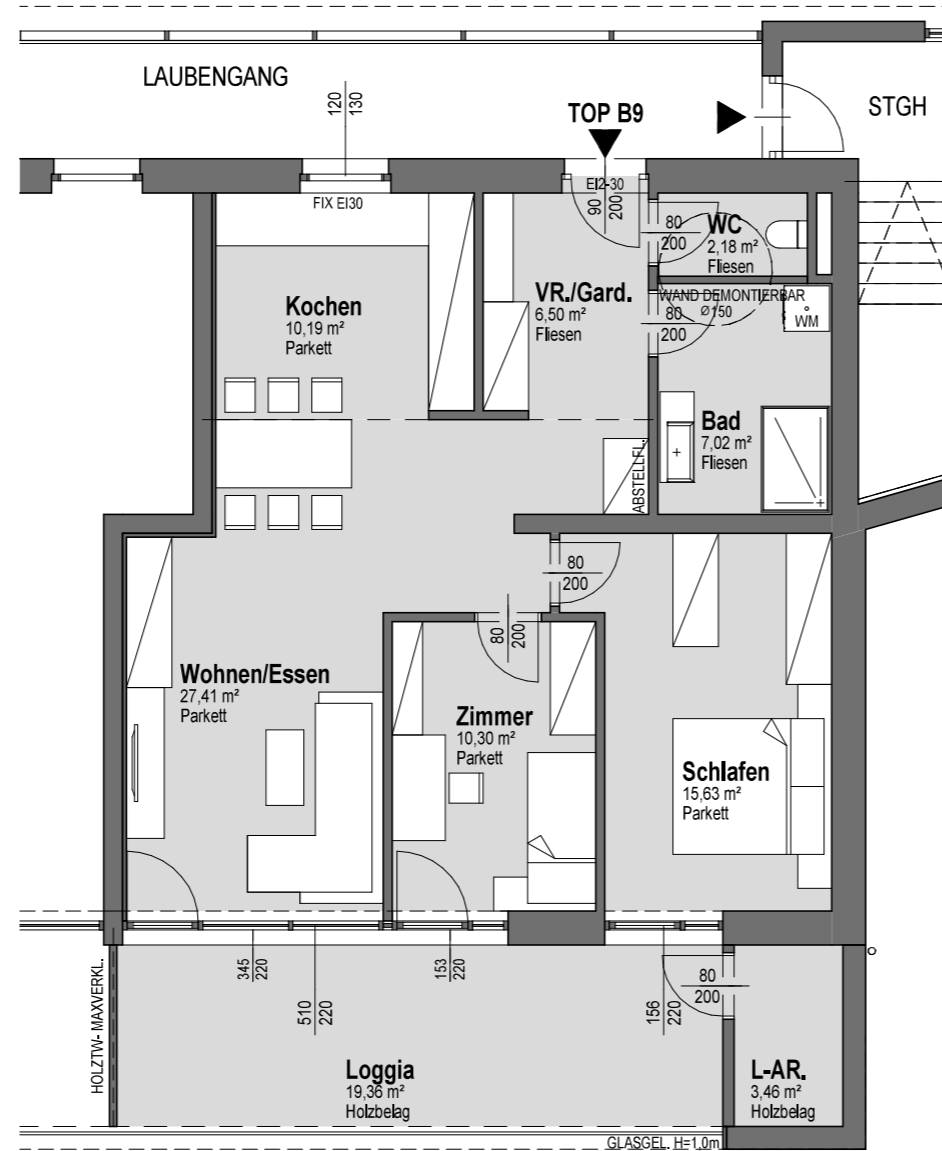

FREIRAUM
FREISTADT

FREIRAUM 3-RAUM

TOP B9

B9-02	79,22 m ²
Loggia	19,36 m ²
L-AR.	3,46 m ²